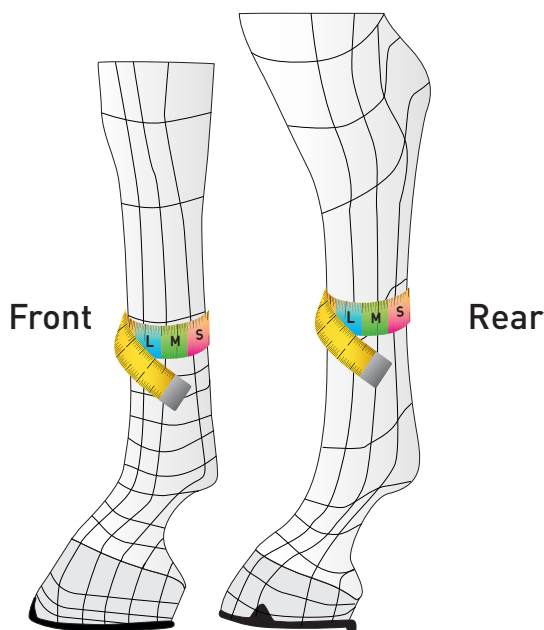

# VEREDUS SIZE CHART

## FRONT LEG - REAR LEG

### Cannon bone circumference

Product size	FRONT LEG	REAR LEG
<b>S</b>	17-19 cm 6.7-7.5 inch	19.5-21.5cm 7.7-8.5 inch
<b>M</b>	19.5-22 cm 7.7-8.7 inch	22-24 cm 8.7-9.5 inch
<b>L</b>	22.5-24 cm 8.9 -9.5 inch	24.5-26 cm 9.7-10.3 inch

## CIRCONFERENZA DELLO STINCO

Product size	FRONT LEG	REAR LEG
<b>S</b>	17-19 cm <i>6.7-7.5 inch</i>	19.5-21.5 cm <i>7.7-8.5 inch</i>
<b>M</b>	19.5-22 cm <i>7.7-8.7 inch</i>	22-24 cm <i>8.7-9.5 inch</i>
<b>L</b>	22.5-24 cm <i>8.9-9.5 inch</i>	24.5-26 cm <i>9.7-10.3 inch</i>