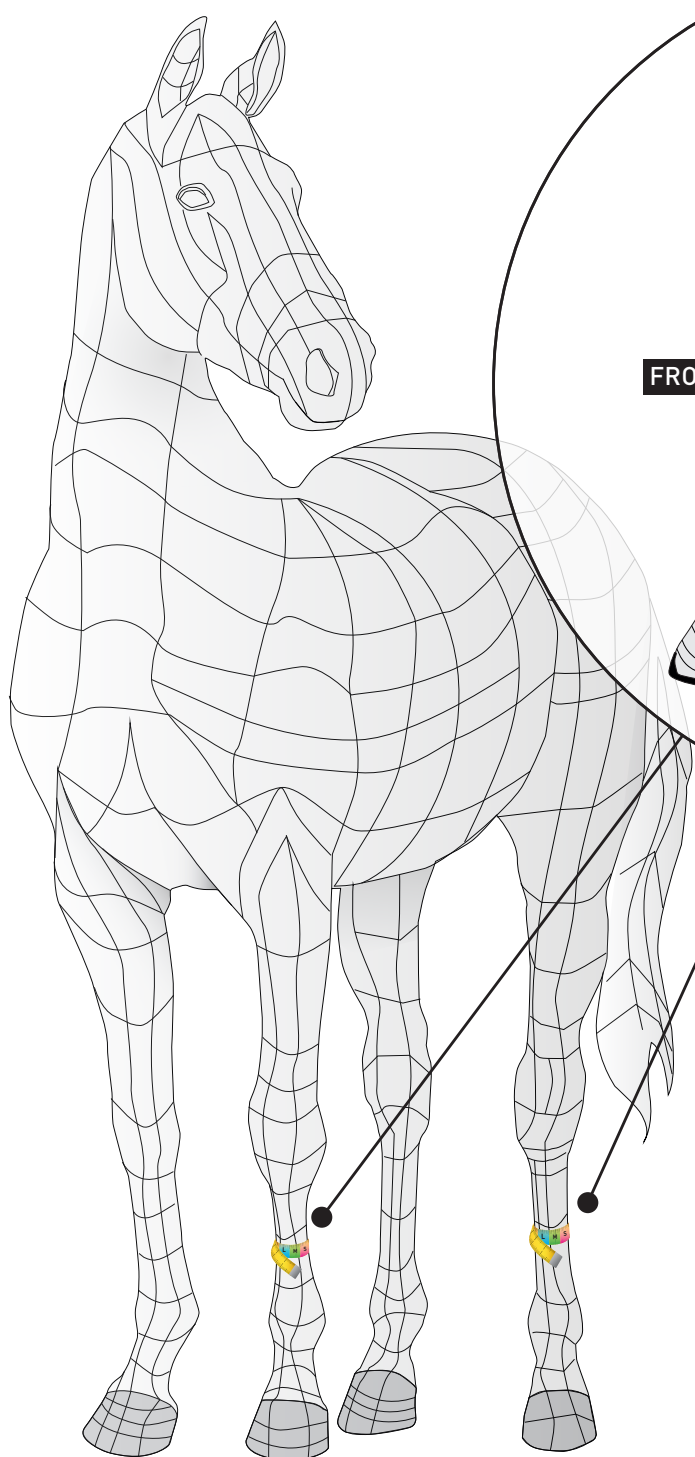

# VEREDUS SIZE CHART

## FRONT LEG - REAR LEG

### Cannon bone circumference

Product size	FRONT LEG	REAR LEG
<b>S</b>	17-19 cm 6.7-7.5 inch	19.5-21.5cm 7.7-8.5 inch
<b>M</b>	19.5-22 cm 7.7-8.7 inch	22-24 cm 8.7-9.5 inch
<b>L</b>	22.5-24 cm 8.9 -9.5 inch	24.5-26 cm 9.7-10.3 inch

## CIRCONFERENZA DELLO STINCO

Product size	FRONT LEG	REAR LEG
<b>S</b>	17-19 cm <i>6.7-7.5 inch</i>	19.5-21.5 cm <i>7.7-8.5 inch</i>
<b>M</b>	19.5-22 cm <i>7.7-8.7 inch</i>	22-24 cm <i>8.7-9.5 inch</i>
<b>L</b>	22.5-24 cm <i>8.9-9.5 inch</i>	24.5-26 cm <i>9.7-10.3 inch</i>