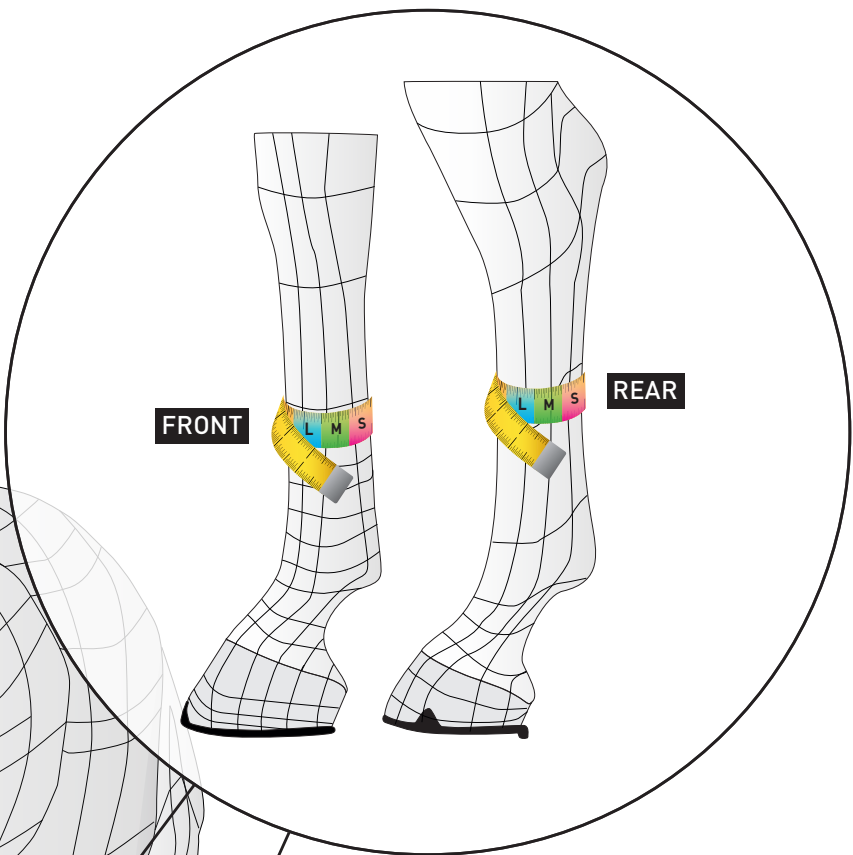

# VEREDUS SIZE CHART

## FRONT LEG - REAR LEG

### Cannon bone circumference

Product size	FRONT LEG	REAR LEG
<b>S</b>	17-19 cm 6.7-7.5 inch	19.5-21.5cm 7.7-8.5 inch
<b>M</b>	19.5-22 cm 7.7-8.7 inch	22-24 cm 8.7-9.5 inch
<b>L</b>	22.5-24 cm 8.9 -9.5 inch	24.5-26 cm 9.7-10.3 inch

## CIRCONFERENZA DELLO STINCO

Product size	FRONT LEG	REAR LEG
<b>S</b>	17-19 cm <i>6.7-7.5 inch</i>	19.5-21.5 cm <i>7.7-8.5 inch</i>
<b>M</b>	19.5-22 cm <i>7.7-8.7 inch</i>	22-24 cm <i>8.7-9.5 inch</i>
<b>L</b>	22.5-24 cm <i>8.9-9.5 inch</i>	24.5-26 cm <i>9.7-10.3 inch</i>